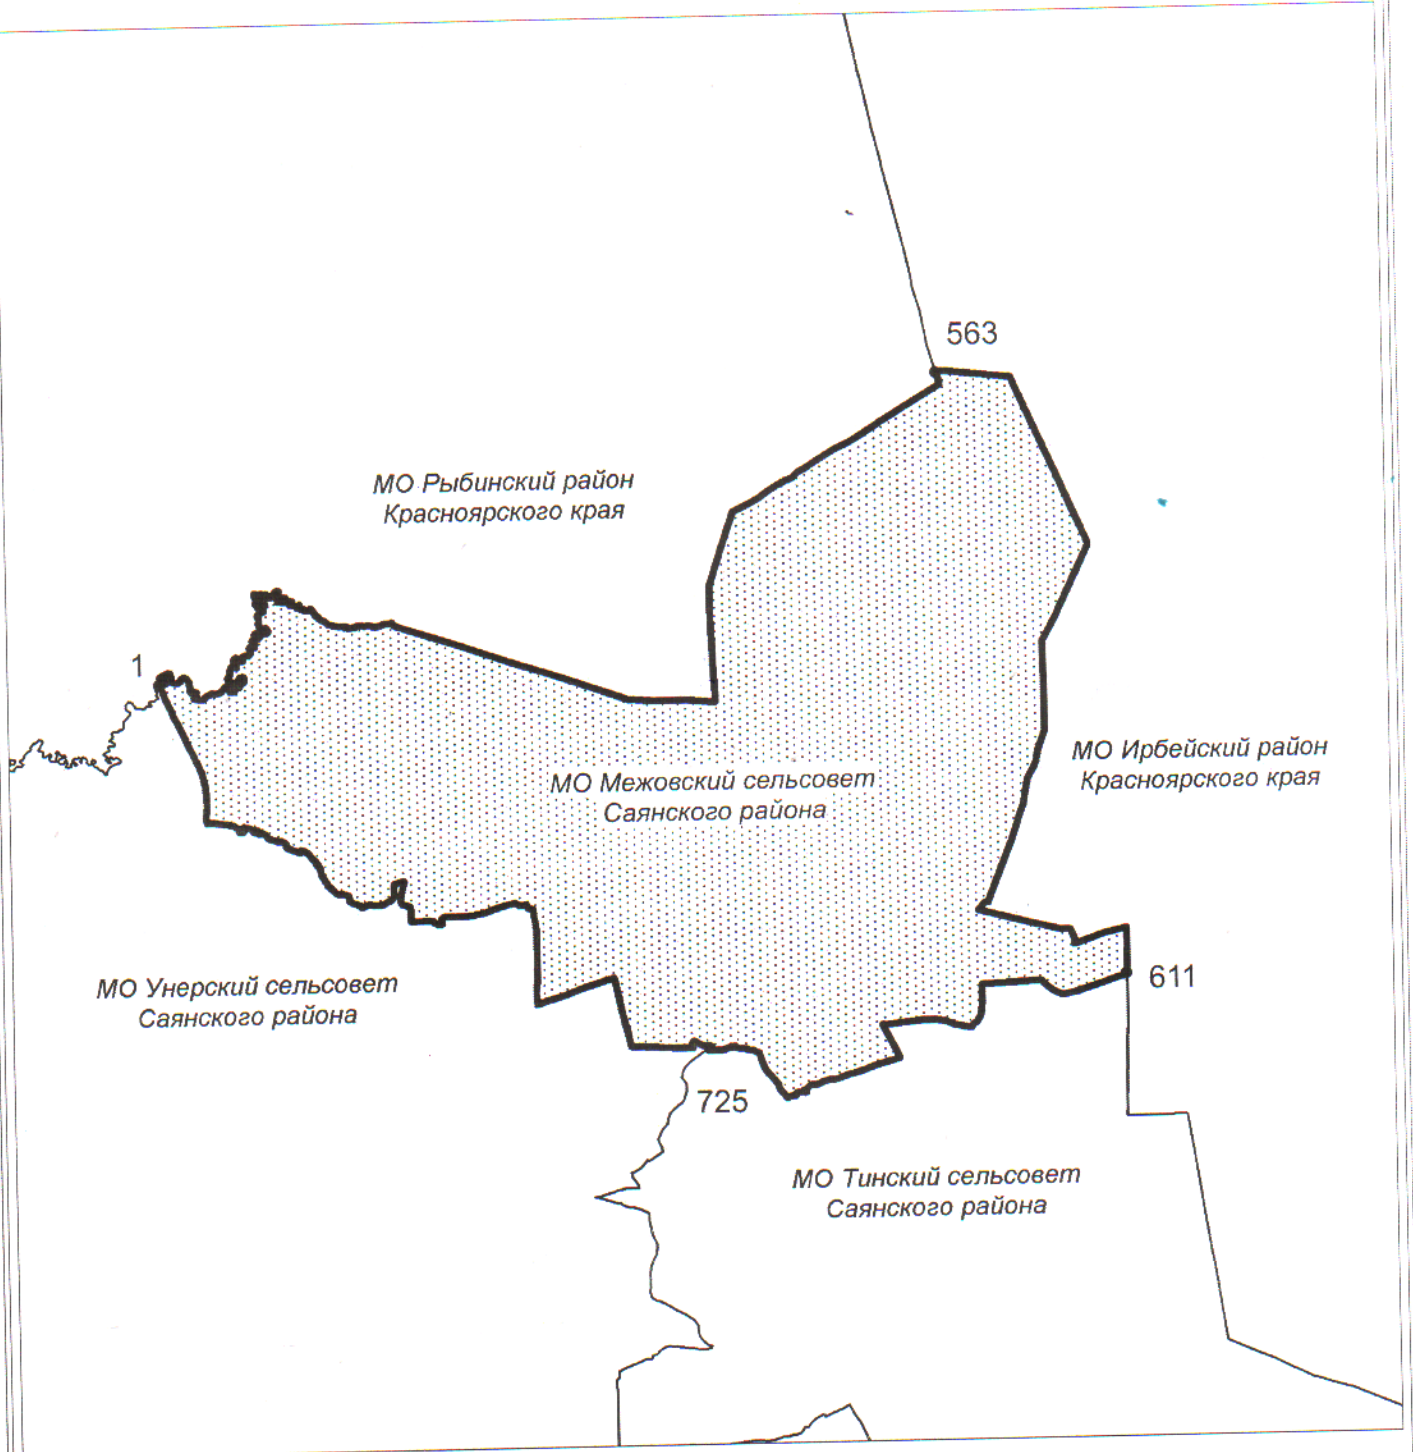

Карта (План)
Граница муниципального образования Межовский сельсовет
Саянского района Красноярского края
План границ объекта землеустройства

Площадь 14490,47 га
Масштаб 1:150000

Условные обозначения:

-  - уточненная граница муниципального образования, подготовленная АО "Гражданпроект"
-  - граница смежных муниципальных образований
- 1 - узловая точка границы муниципального образования